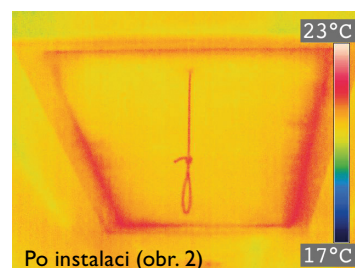

Izolační stříška půdního vlezů je dodávána kompletně sestavená a je proto velmi snadné ji instalovat. Jednoduše se vybalí z krabice a položí na své místo.

Izolační stříška půdního vlezů vytvoří nad půdním vstupem uzavřený prostor, zamezí úniku tepla výletem a po celý rok šetří nezanedbatelné množství energie. Její vliv je znatelný i při použití nad tzv. zateplené půdní vlezů.

Díky přirozeným vlastnostem použitých materiálů a unikátní konstrukci nabízí izolační stříška půdního vlezů:

Naplnění požadavků Energy Star

Certifikaci GREENGUARD

Vysokou požární odolnost

Flexibilní použití pro jakýkoli rozměr vstupu do velikosti 64x137 cm

Odolnost proti plísním a bakteriím

Materiály nestravitelné pro hlodavce

Z obrázků pořízených pomocí termokamery je zřejmá efektivita izolační stříšky půdního vlezů: Před použitím (obr. 1) izolační stříšky OC je teplota na povrchu půdních dvířek výrazně chladnější (modrá barva) než na okolní ploše stropu. To znamená únik tepla a kondenzaci vodních par. Po instalaci (obr. 2) izolační stříšky OC je teplota povrchu půdních dvířek stejná jako u okolního povrchu stropu.