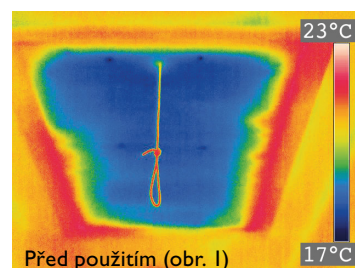

Izolační stříška půdního vlezů je dodávána kompletně sestavená a je proto velmi snadné ji instalovat. Jednoduše se vybalí z krabice a položí na své místo.

Izolační stříška půdního vlezů vytvoří nad půdním vstupem uzavřený prostor, zamezí úniku tepla výletem a po celý rok šetří nezanedbatelné množství energie. Její vliv je znatelný i při použití nad tzv. zateplené půdní vlezů.

Díky přirozeným vlastnostem použitých materiálů a unikátní konstrukci nabízí izolační stříška půdního vlezů:

Naplnění požadavků Energy Star

Certifikaci GREENGUARD

Vysokou požární odolnost

Flexibilní použití pro jakýkoli rozměr vstupu do velikosti 64x137 cm

Odolnost proti plísním a bakteriím

Materiály nestravitelné pro hlodavce

Z obrázků pořízených pomocí termokamery je zřejmá efektivita izolační stříšky půdního vlezů: Před použitím (obr. 1) izolační stříšky OC je teplota na povrchu půdních dvířek výrazně chladnější (modrá barva) než na okolní ploše stropu. To znamená únik tepla a kondenzaci vodních par. Po instalaci (obr. 2) izolační stříšky OC je teplota povrchu půdních dvířek stejná jako u okolního povrchu stropu.